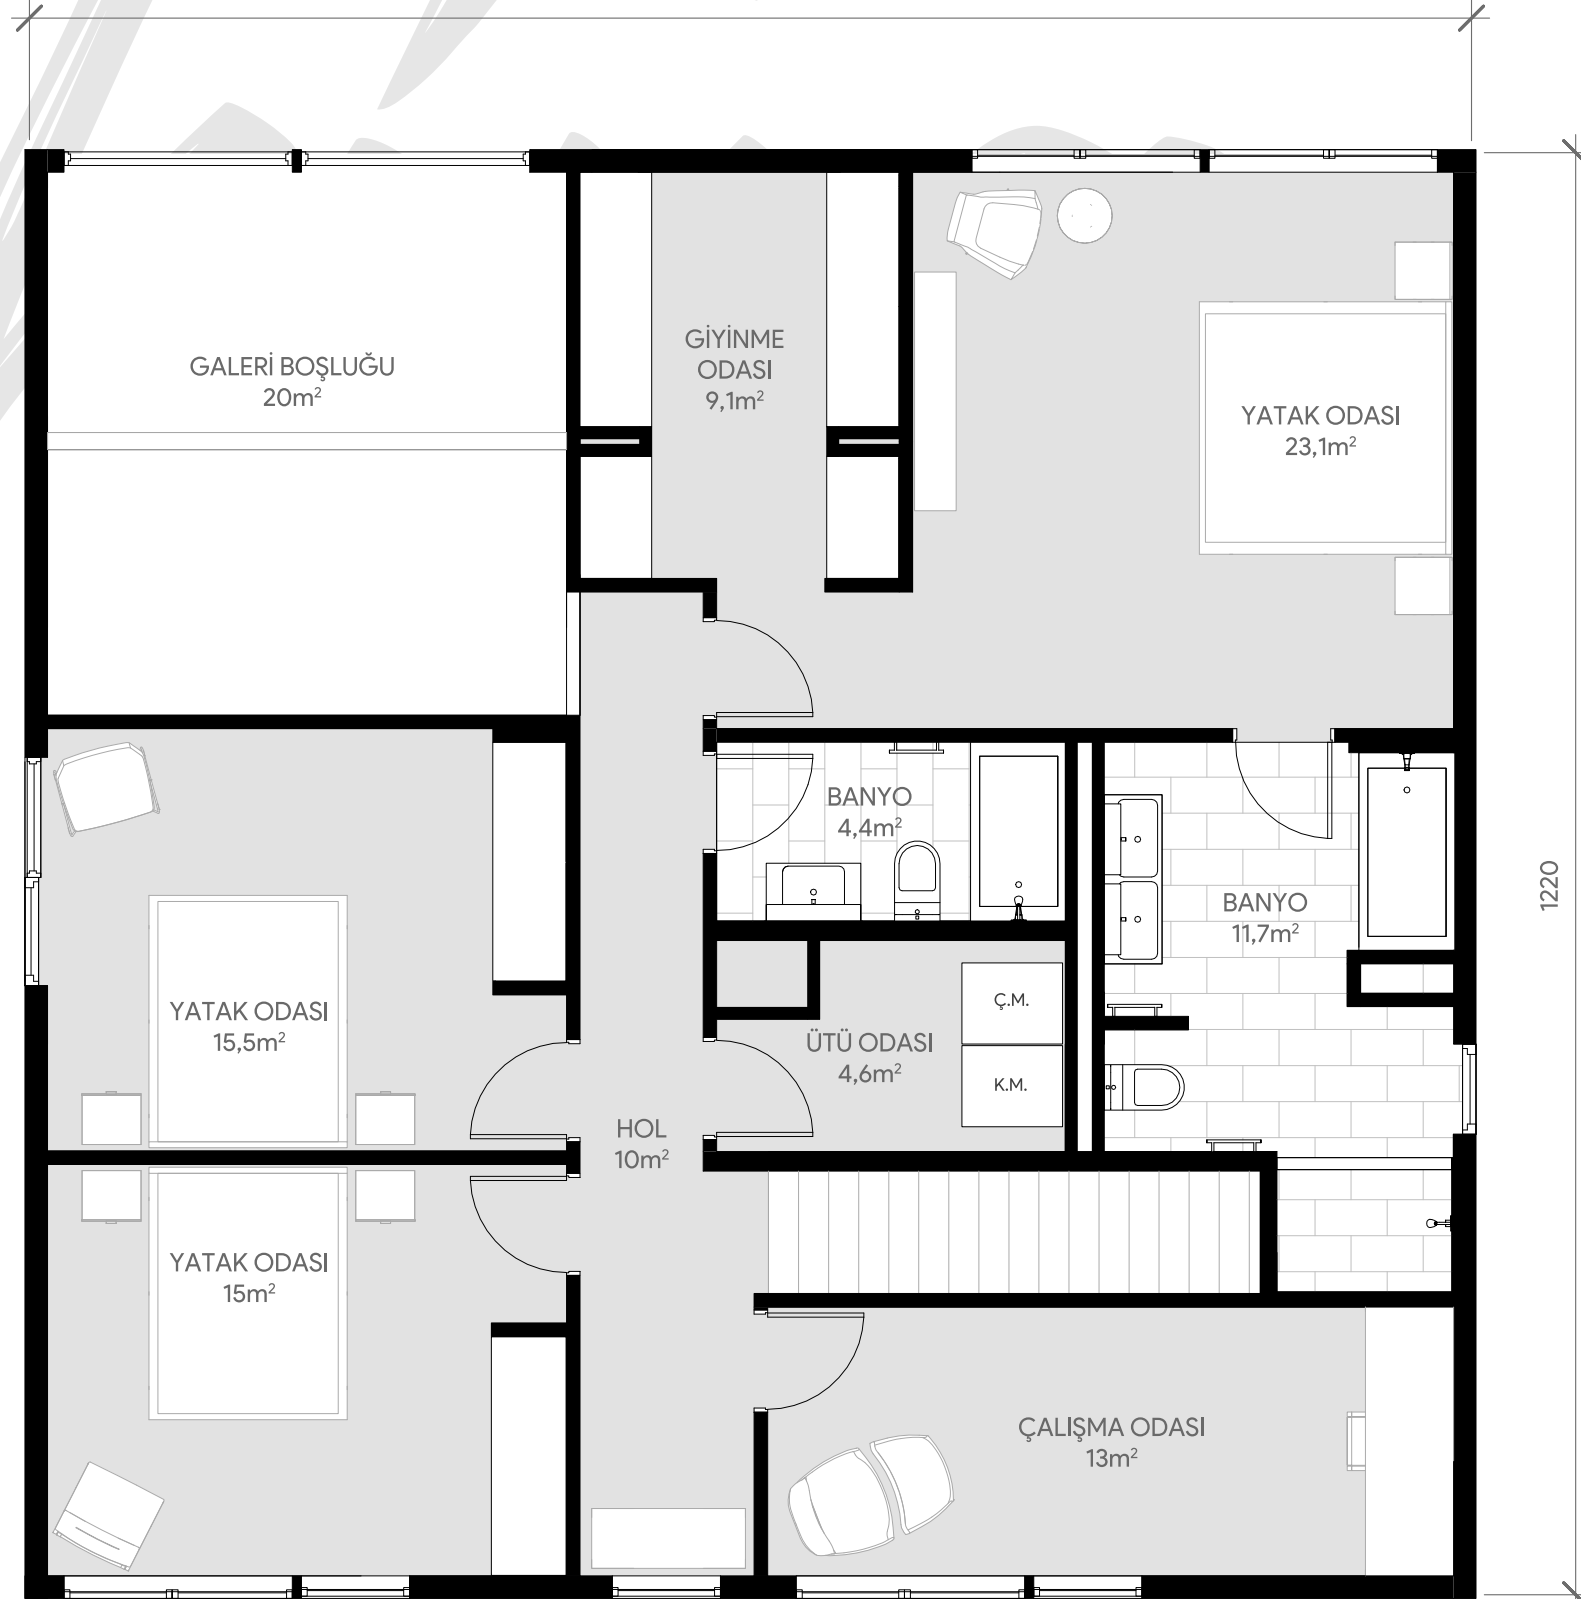

1220

1220

QUAKING

1 YAŞAM ALANI / 1 MUTFAK / 4 YATAK ODASI / 3 BANYO | 255m²

Bu kat planı yalnızca referans amaçlı gösterilmiştir. Jet Usta Connect Homes, bu standart kat planında herhangi bir zamanda değişiklik ve ikame yapma hakkını saklı tutar.