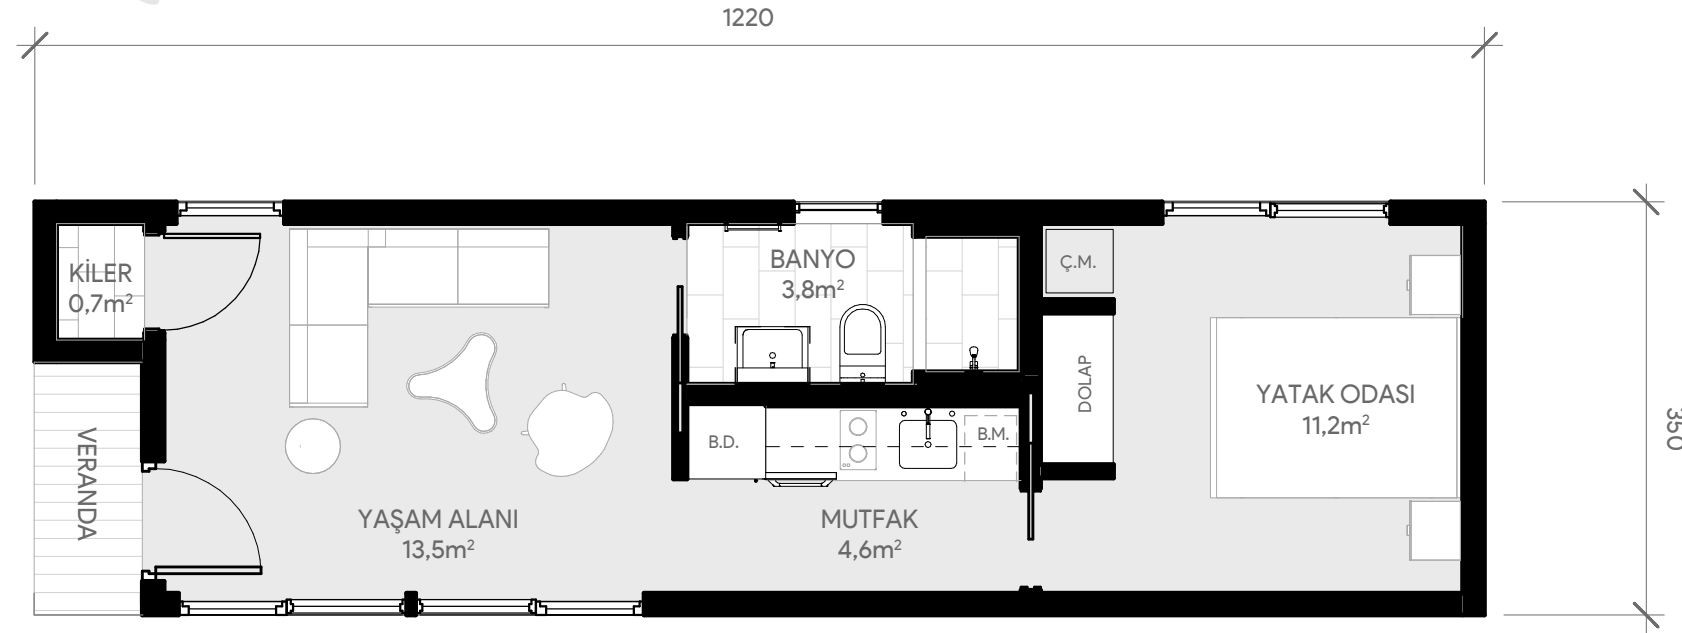

pera

PERA

1 YAŞAM ALANI / 1 MUTFAK / 1 YATAK ODASI / 1 BANYO | 43m²

Bu kat planı yalnızca referans amaçlı gösterilmiştir. Jet Usta Connect Homes, bu standart kat planında herhangi bir zamanda değişiklik ve ikame yapma hakkını saklı tutar.