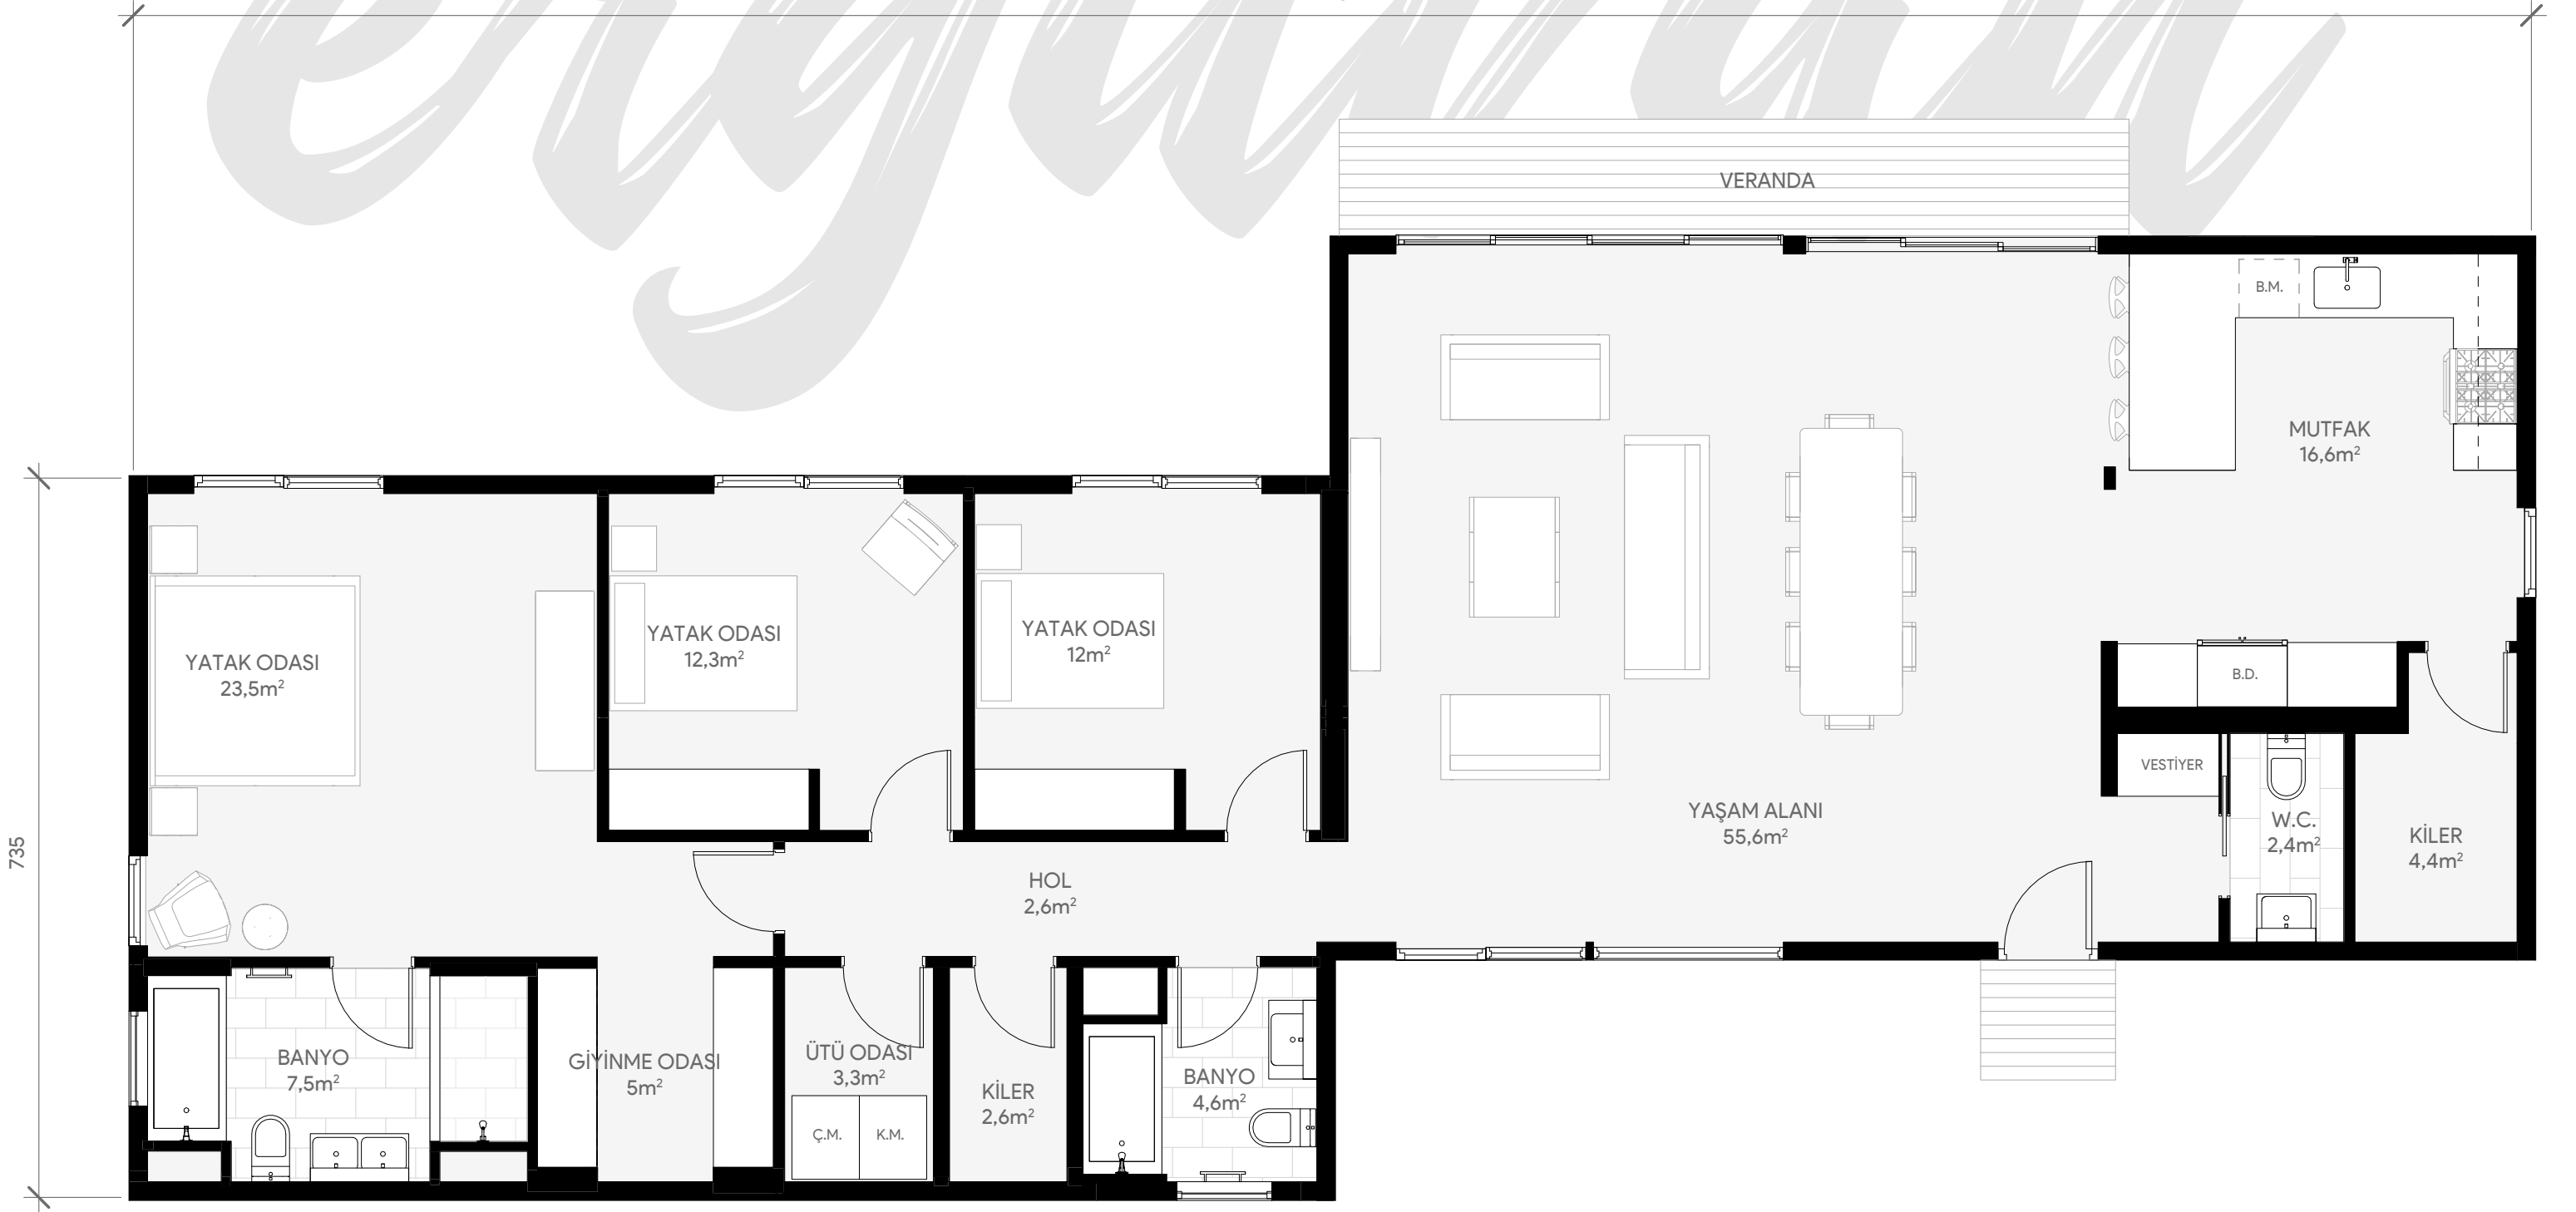

2440

ERGUVAN

1 YAŞAM ALANI / 1 MUTFAK / 3 YATAK ODASI / 2 BANYO / 1 W.C. | 179m²

Bu kat planı yalnızca referans amaçlı gösterilmiştir. Jet Usta Connect Homes, bu standart kat planında herhangi bir zamanda değişiklik ve ikame yapma hakkını saklı tutar.